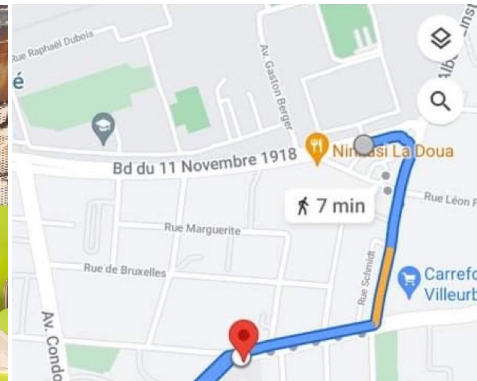

Liste des hébergement à proximité du centre

Hotel IBIS Styles (650 mètres)

130 boulevard du 11 novembre 69100 Villeurbanne

04-78-85-95-95

[Site web](#)

Natural BNB (1,1km)

56 rue de la filature 69100 Villeurbanne

page 2 sur 5 V3 2 janvier 2026

Hotel Temporim PART-DIEU (3km)
30 avenue Georges Pompidou 69003 LYON
04-72-13-41-41
[Site web](#)

Liste des restaurants à proximité du centre

A la bonne franquette (150 mètres)
11 rue Marteret 69100 Villeurbanne