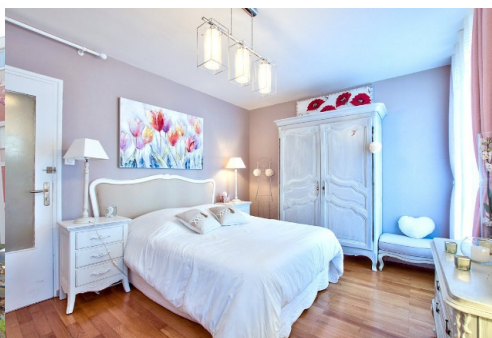

Natural BNB (1,1km)

56 rue de la filature 69100 Villeurbanne

06-68-86-89-21

[Site web](#)